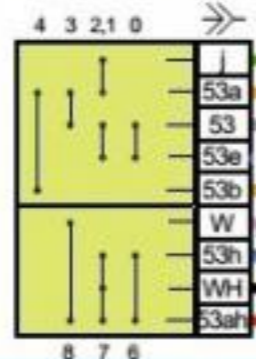

правый подрулевой

8

47

перед.  
омыватель

F5 плюс зажиг.

F31 пост.плюс

1

передний  
стеклоочиститель