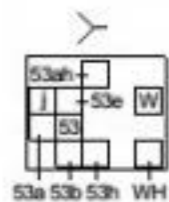

правый подрулевой

8

47

перед.  
омыватель

F5 плюс зажиг.

F31 пост.плюс

1

передний  
стеклоочиститель