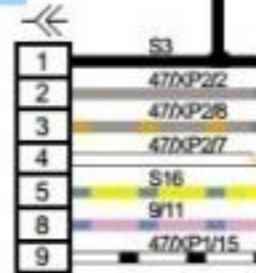

правый подрулевой

8

47

перед.
омыватель

F5 плюс зажиг.

F31 пост.плюс

1

передний
стеклоочиститель

3

13

ЦБКЭ